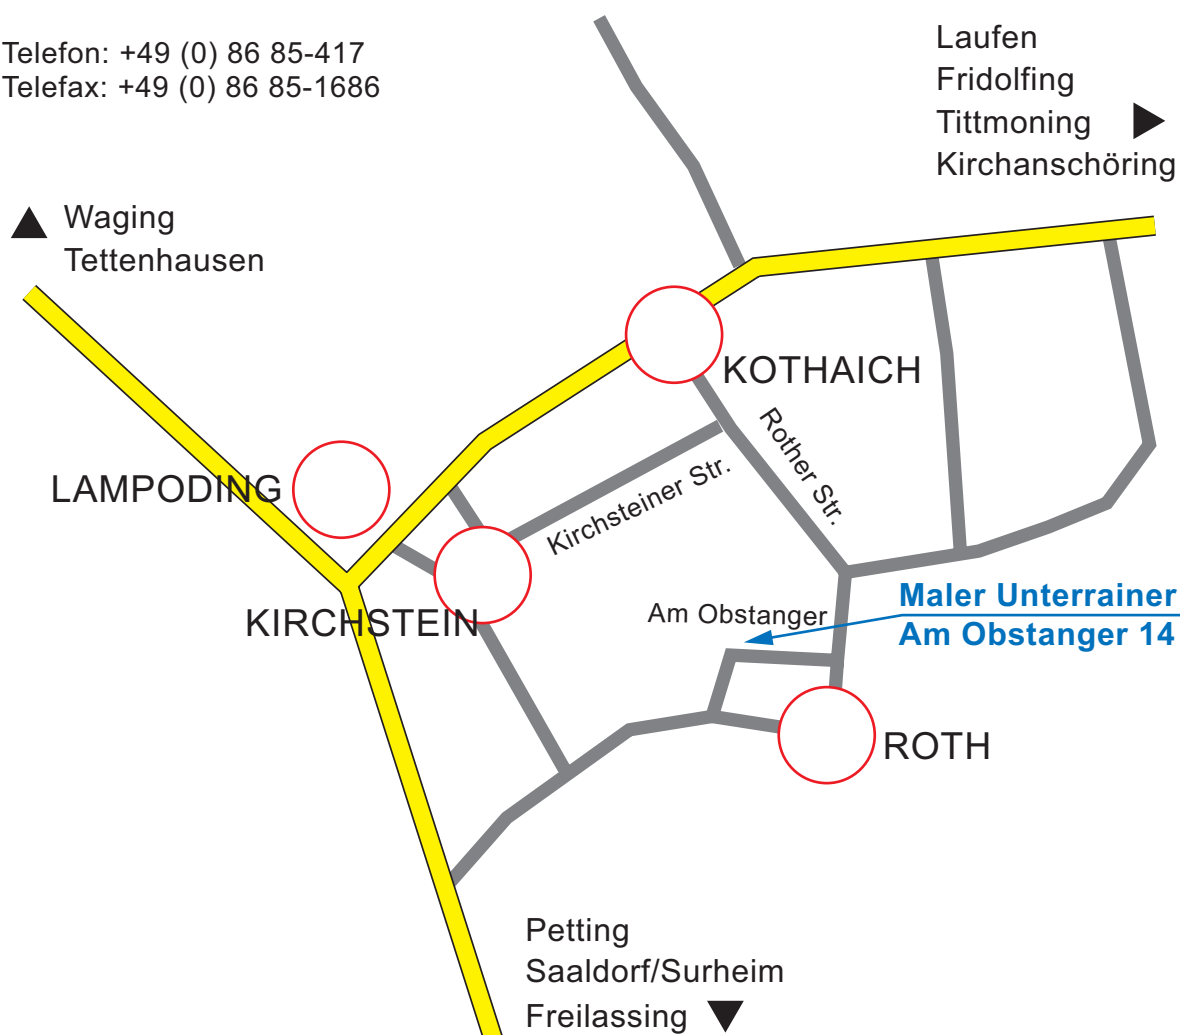

So finden Sie zu uns

Unterrainer Sebastian
Maler -und Lackierermeister
Am Obstanger 14
83417 Kirchanschöring/Roth

Telefon: +49 (0) 86 85-417
Telefax: +49 (0) 86 85-1686

Sie kommen von Waging:

Fahren Sie von Waging in Richtung Tettenhausen, Fridolfing. In Tettenhausen fahren Sie dann auf Höhe der Tankstelle rechts Richtung Lampoding. Weiter siehe Karte.

Sie kommen von Freilassing:

Fahren Sie von Freilassing in Richtung Petting, Waging. Nehmen Sie die erste Ortseinfahrt nach Petting und durchqueren Sie den Ort bis zur Kreuzung Waging, Kirchanschöring, Lampoding. Fahren Sie rechts Richtung Kirchanschöring, Lampoding. Weiter siehe Karte.

Sie kommen von Laufen, Fridolfing, Tittmoning:

Fahren Sie auf der B20 bis zur Abzweigung Kirchanschöring. Bleiben Sie immer auf dieser Straße und durchqueren Sie Kirchanschöring in Richtung Lampoding, Kirchstein. Biegen Sie dann in Kothaich links nach Roth ab. Weiter siehe Karte